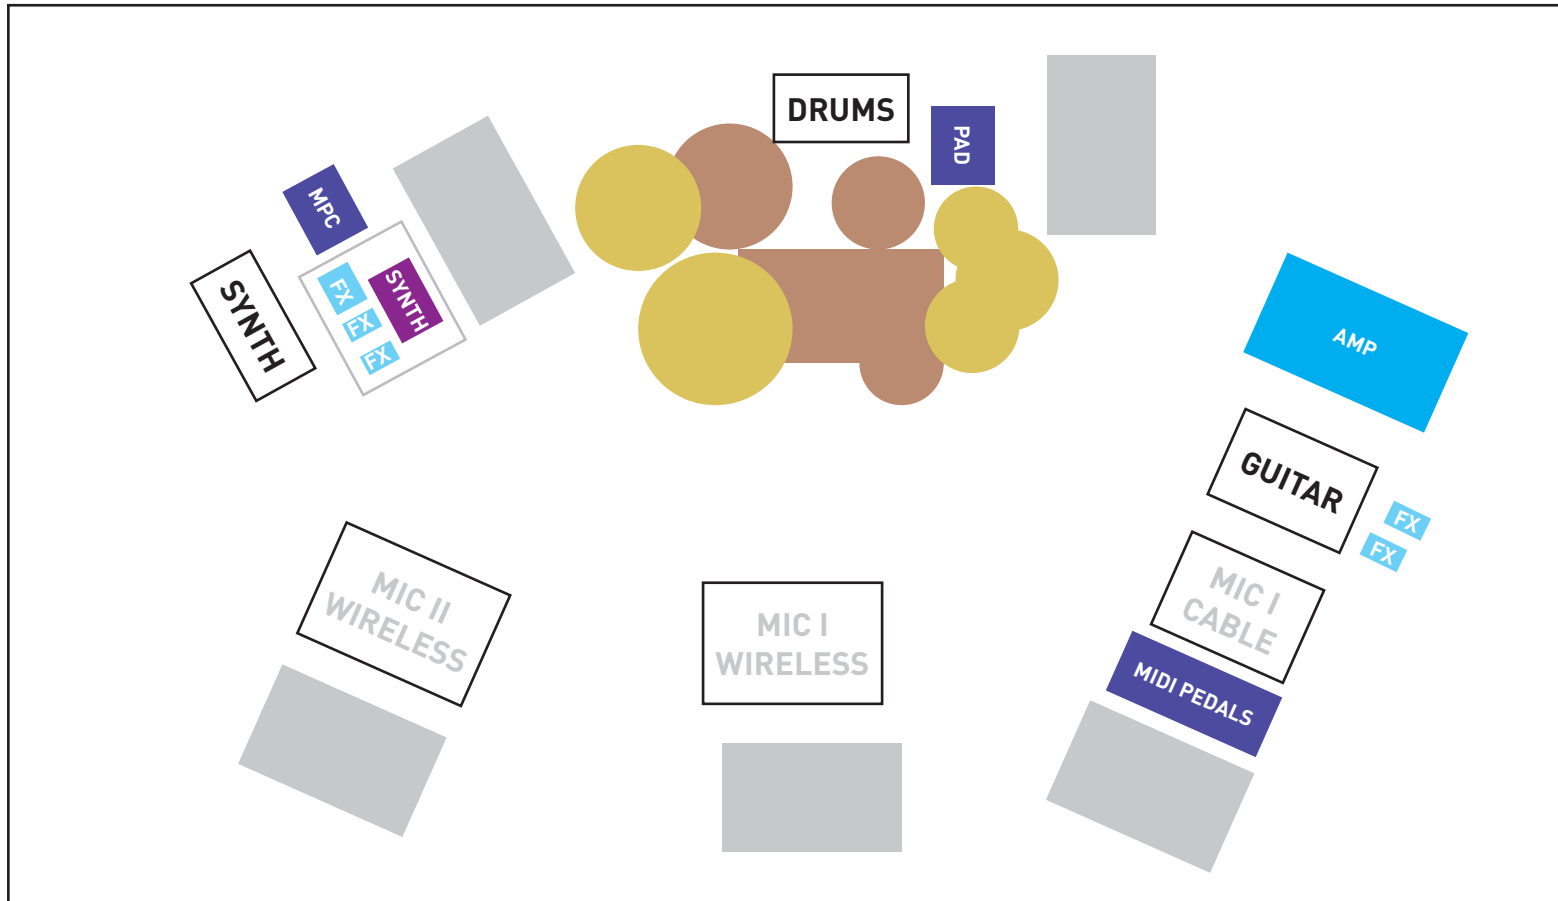

STAGE RIDER SCHIIBÄHUNT

Material Schiibähunt

ZuschauerInnen

STAGE RIDER SCHIIBÄHUNT

Material Veranstalter

STAGE RIDER SCHIIBÄHUNT

Material TOTAL

TOTAL vom Veranstalter zu stellendes Material:

5x Monitor, 2x Mic (Wireless), 1x Mic (Cable), 2x Micstand, 1x Tisch, 11x Strom, Nebelmaschine, Wasser