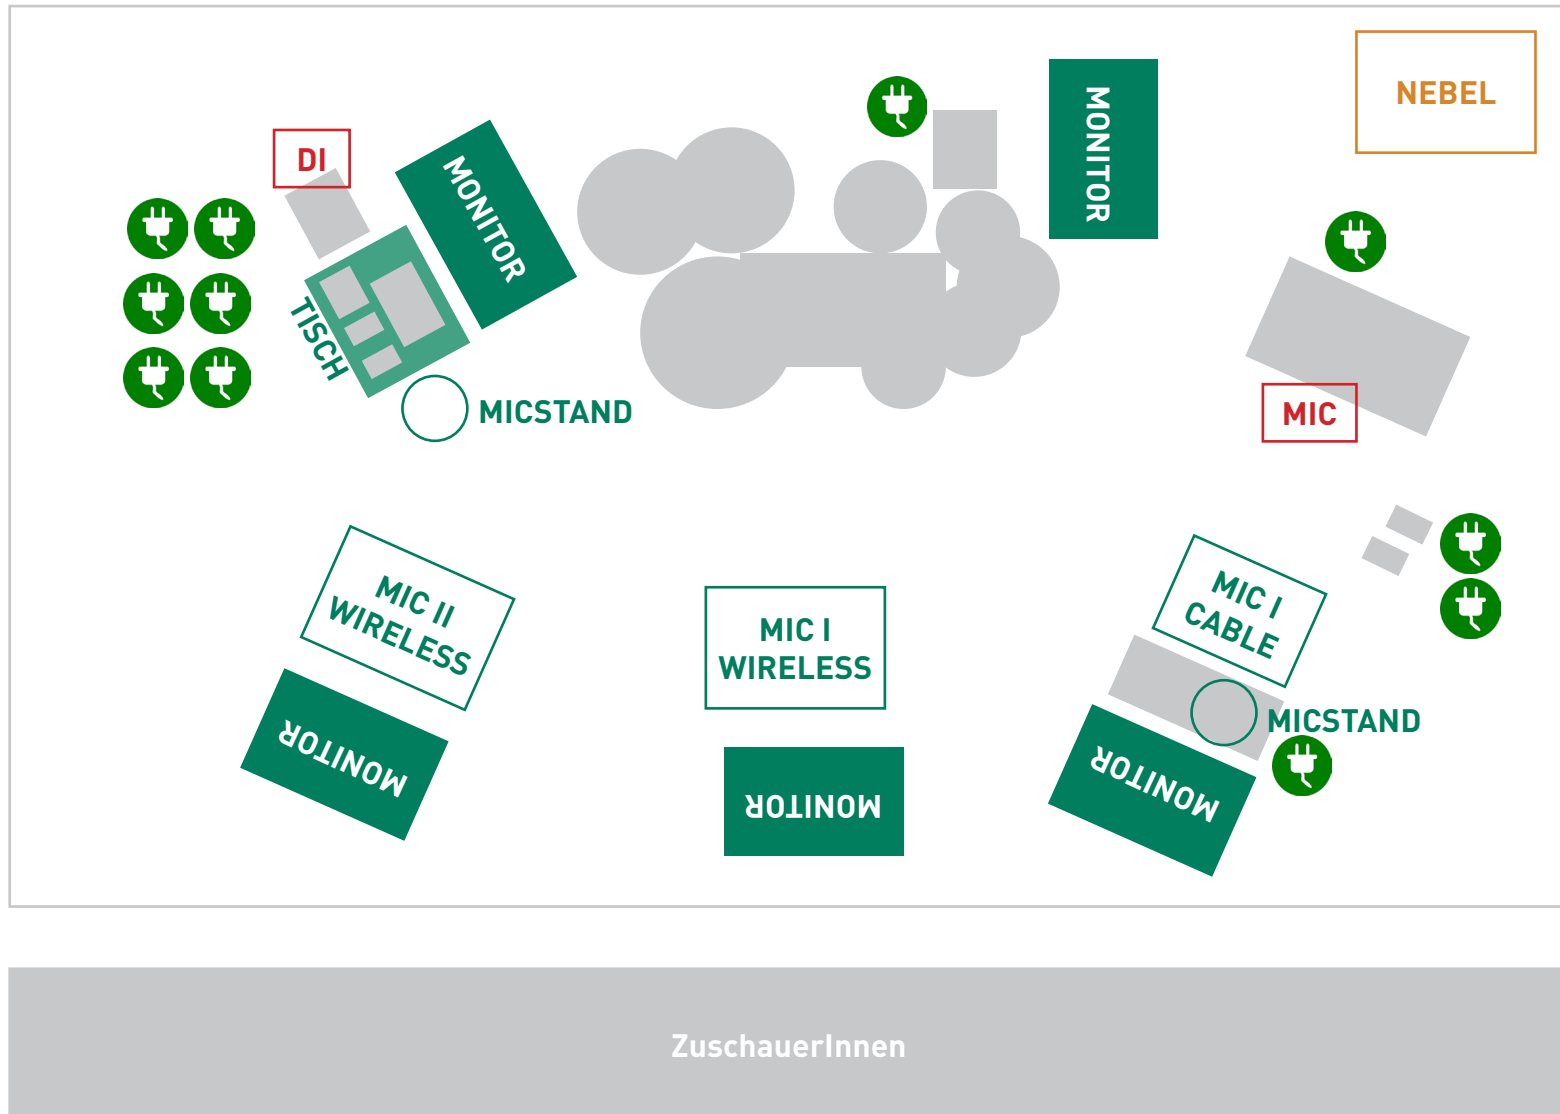

STAGE RIDER SCHIIBÄHUNT

Material Schiibähunt

ZuschauerInnen

STAGE RIDER SCHIIBÄHUNT

Material Veranstalter

STAGE RIDER SCHIIBÄHUNT

Material TOTAL

TOTAL vom Veranstalter zu stellendes Material:

5x Monitor, 2x Mic (Wireless), 1x Mic (Cable), 2x Micstand, 1x Tisch, 11x Strom, Nebelmaschine, Wasser