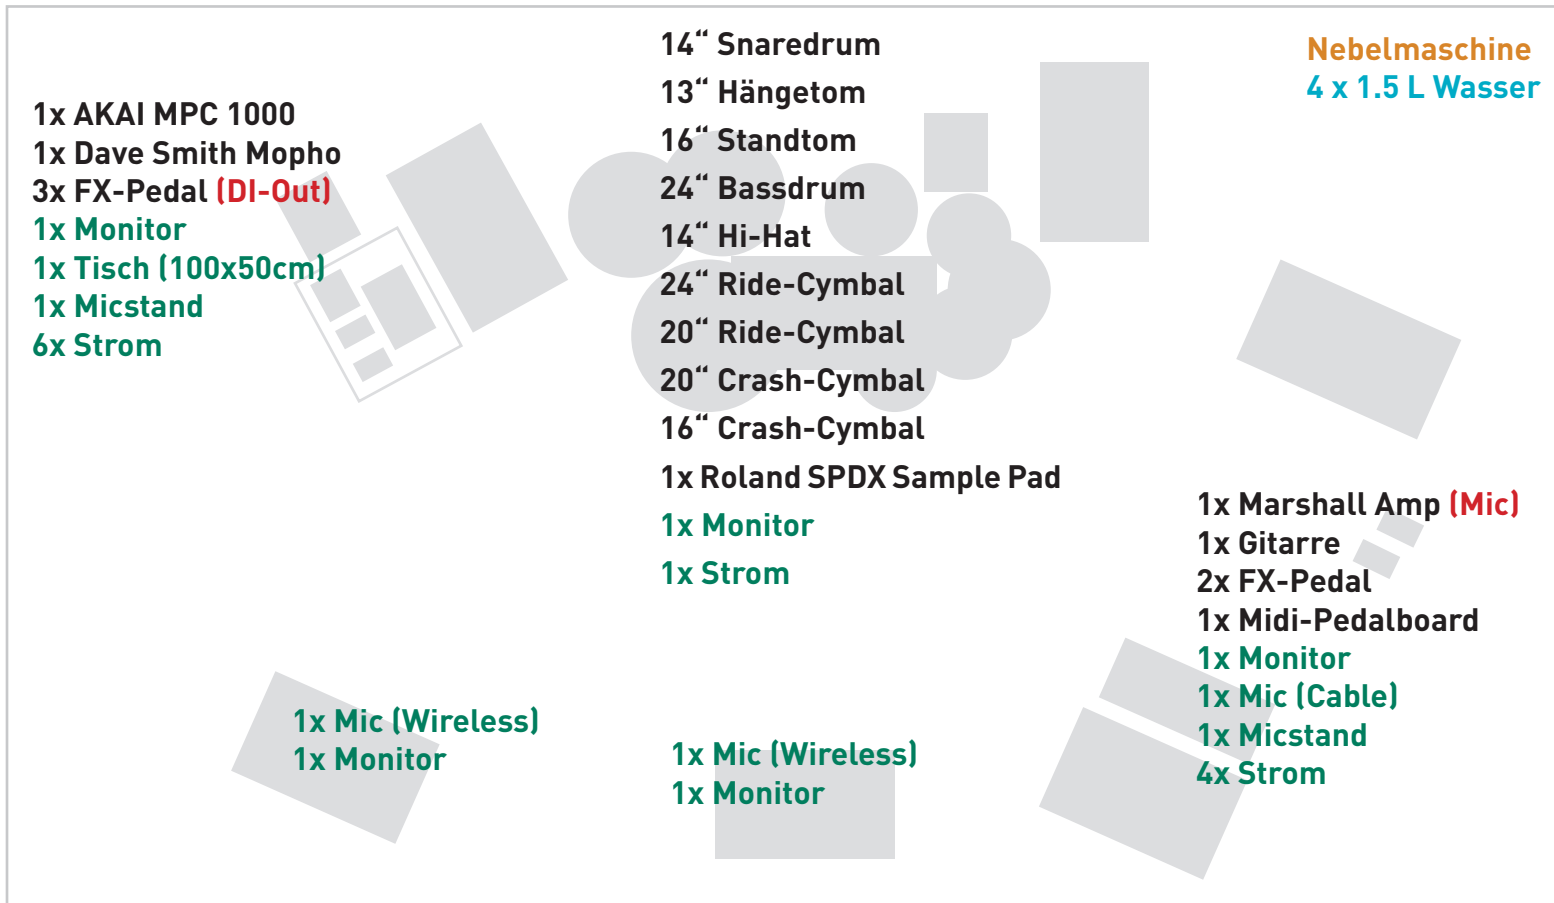

STAGE RIDER SCHIIBÄHUNT

Material Schiibähunt

ZuschauerInnen

STAGE RIDER SCHIIBÄHUNT

Material Veranstalter

STAGE RIDER SCHIIBÄHUNT

Material TOTAL

TOTAL vom Veranstalter zu stellendes Material:

5x Monitor, 2x Mic (Wireless), 1x Mic (Cable), 2x Micstand, 1x Tisch, 11x Strom, Nebelmaschine, Wasser